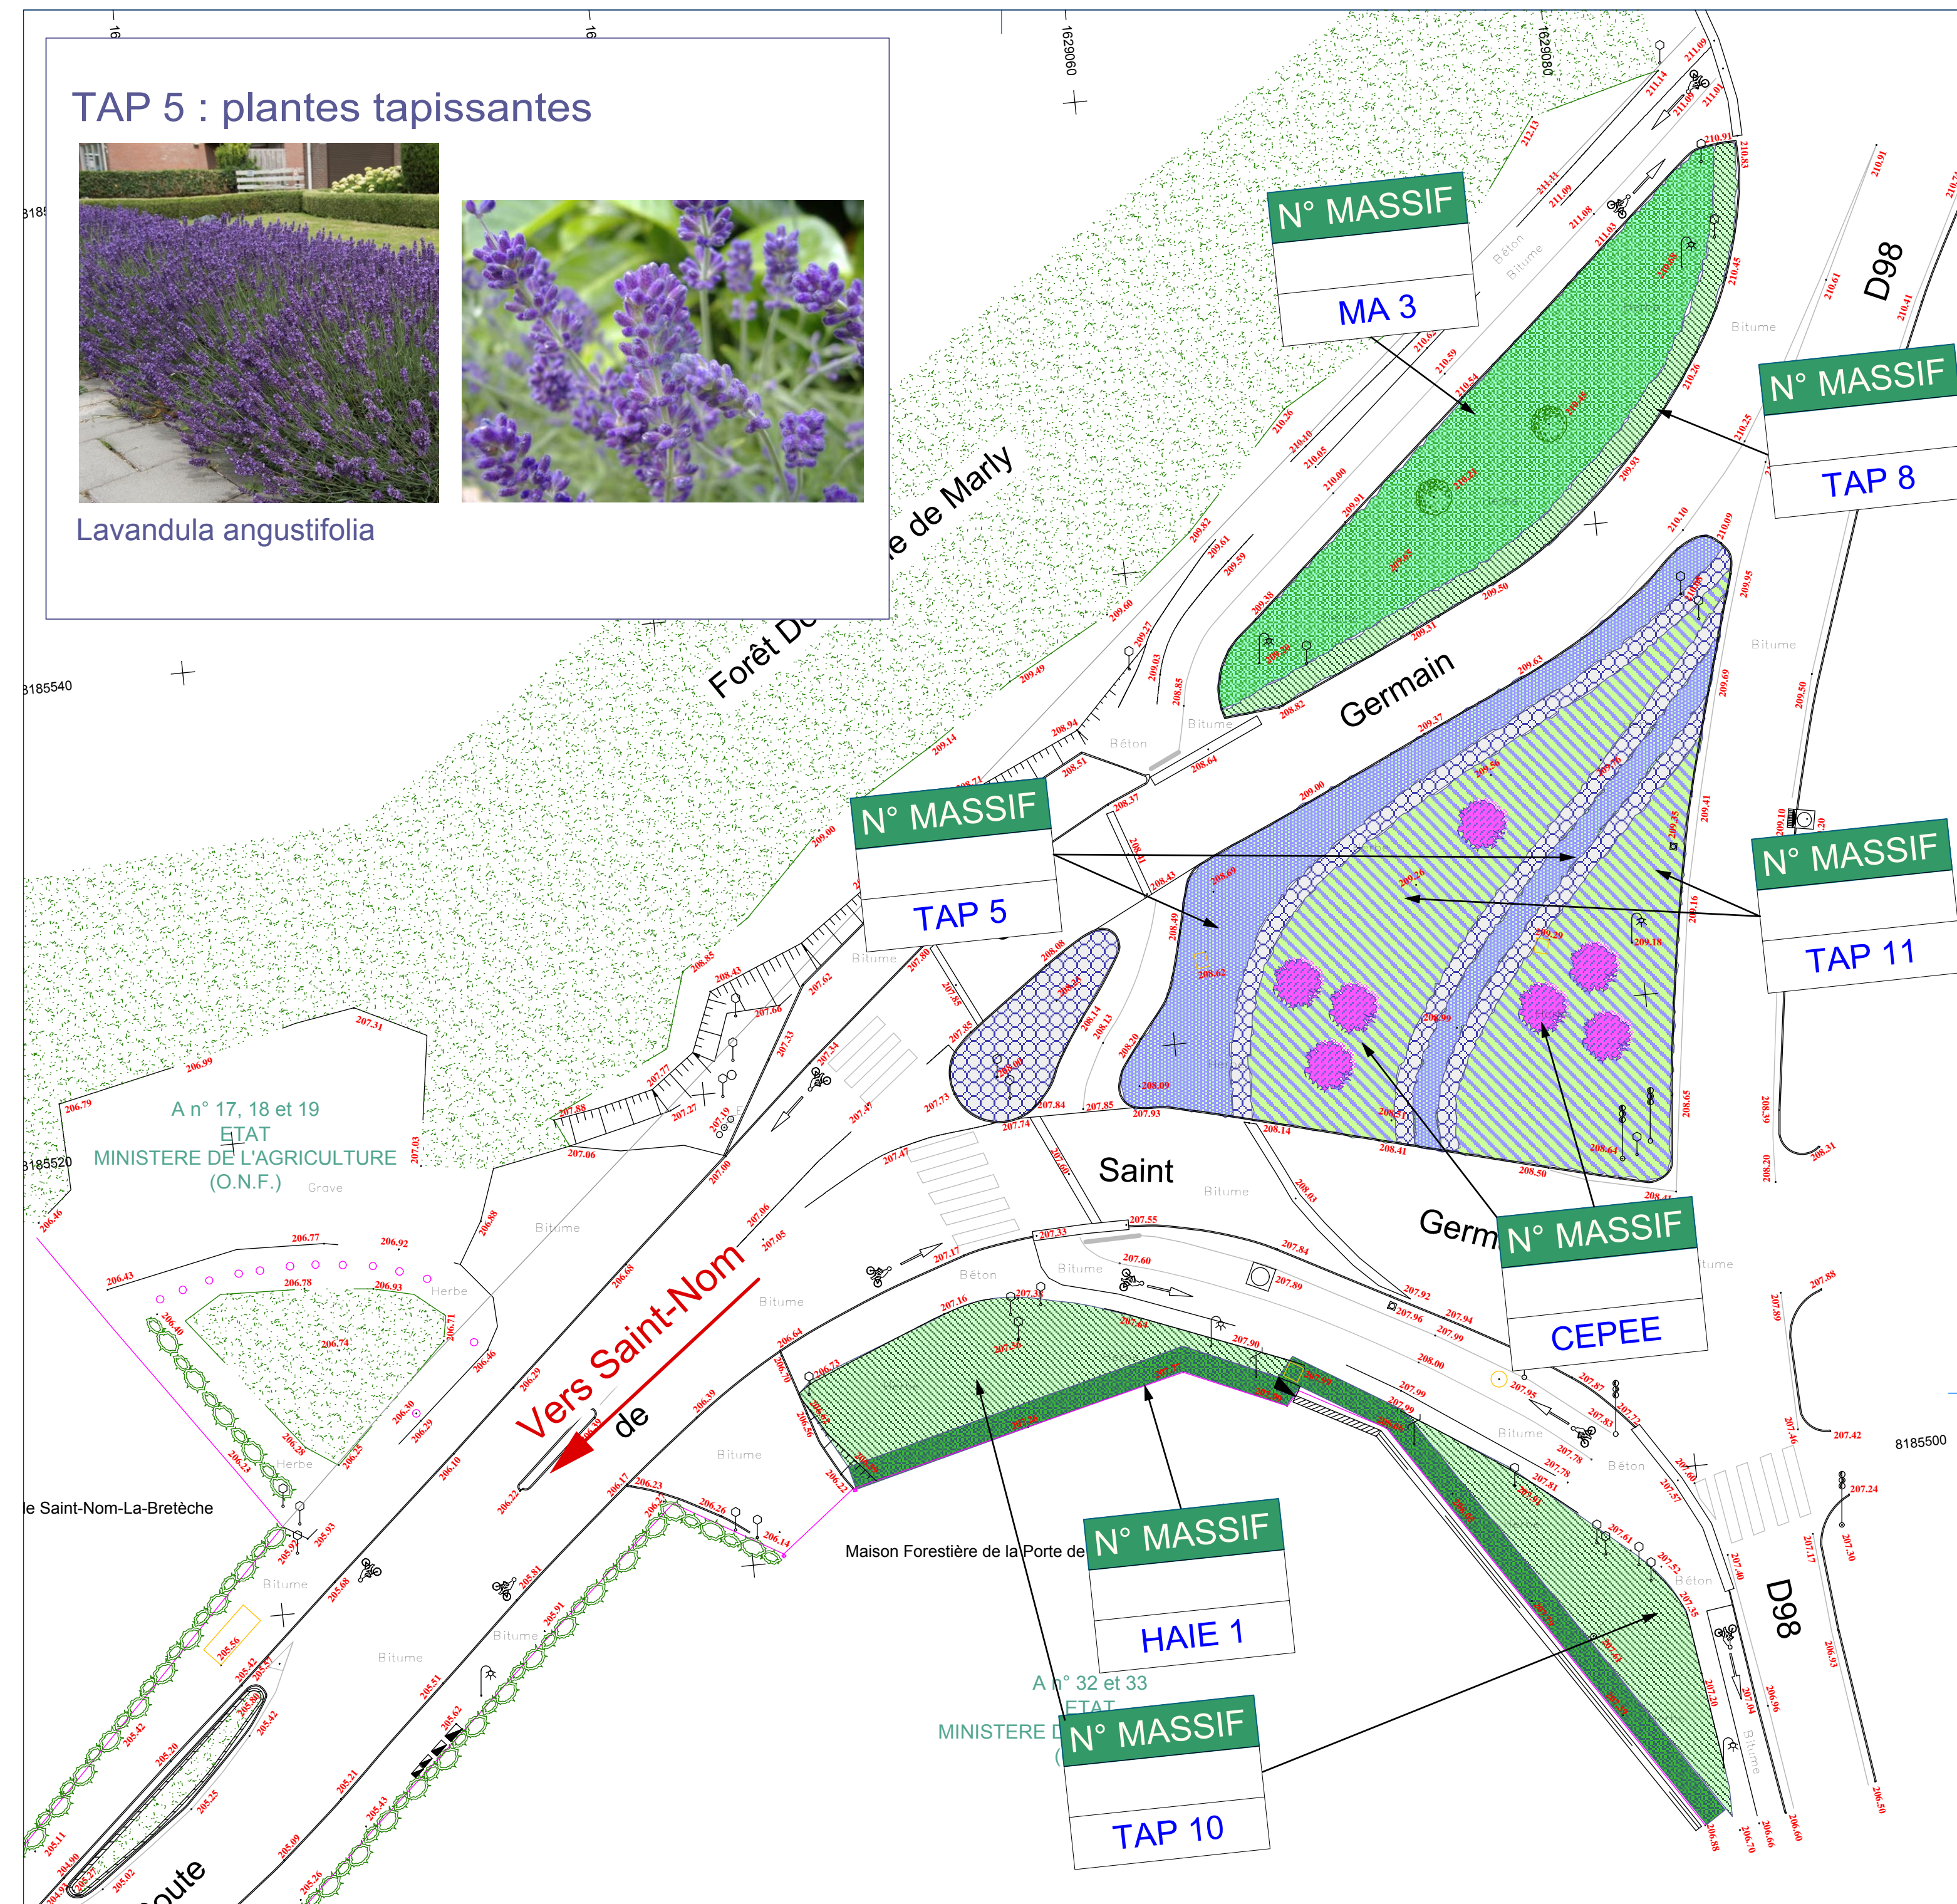

HAIE 1 : haie en mélange

Acer campestre

Carpinus betulus

Elaeagnus x ebbingei

Ligustrum vulgare

Prunus spinosa

AMENAGEMENT DU GIRATOIRE NORD

TAP 11 : plantes tapissantes

Prunus laurocerasus 'Otto Luyken'

Rosa 'Escimo'

Perovskia atriplicifolia 'Blue Spire'

MA 3 : massif arbustif

Cornus alba 'Sibirica'

Cornus sanguinea 'Winter Flame'

Cornus sanguinea 'Kelsey'

TAP 8 : plantes tapissantes

Prunus laurocerasus 'Otto Luyken'

TAP 10 : plantes tapissantes

Rosa 'Escimo'

CEPEE

Cercis siliquastrum

Prunus laurocerasus 'Otto Luyken'