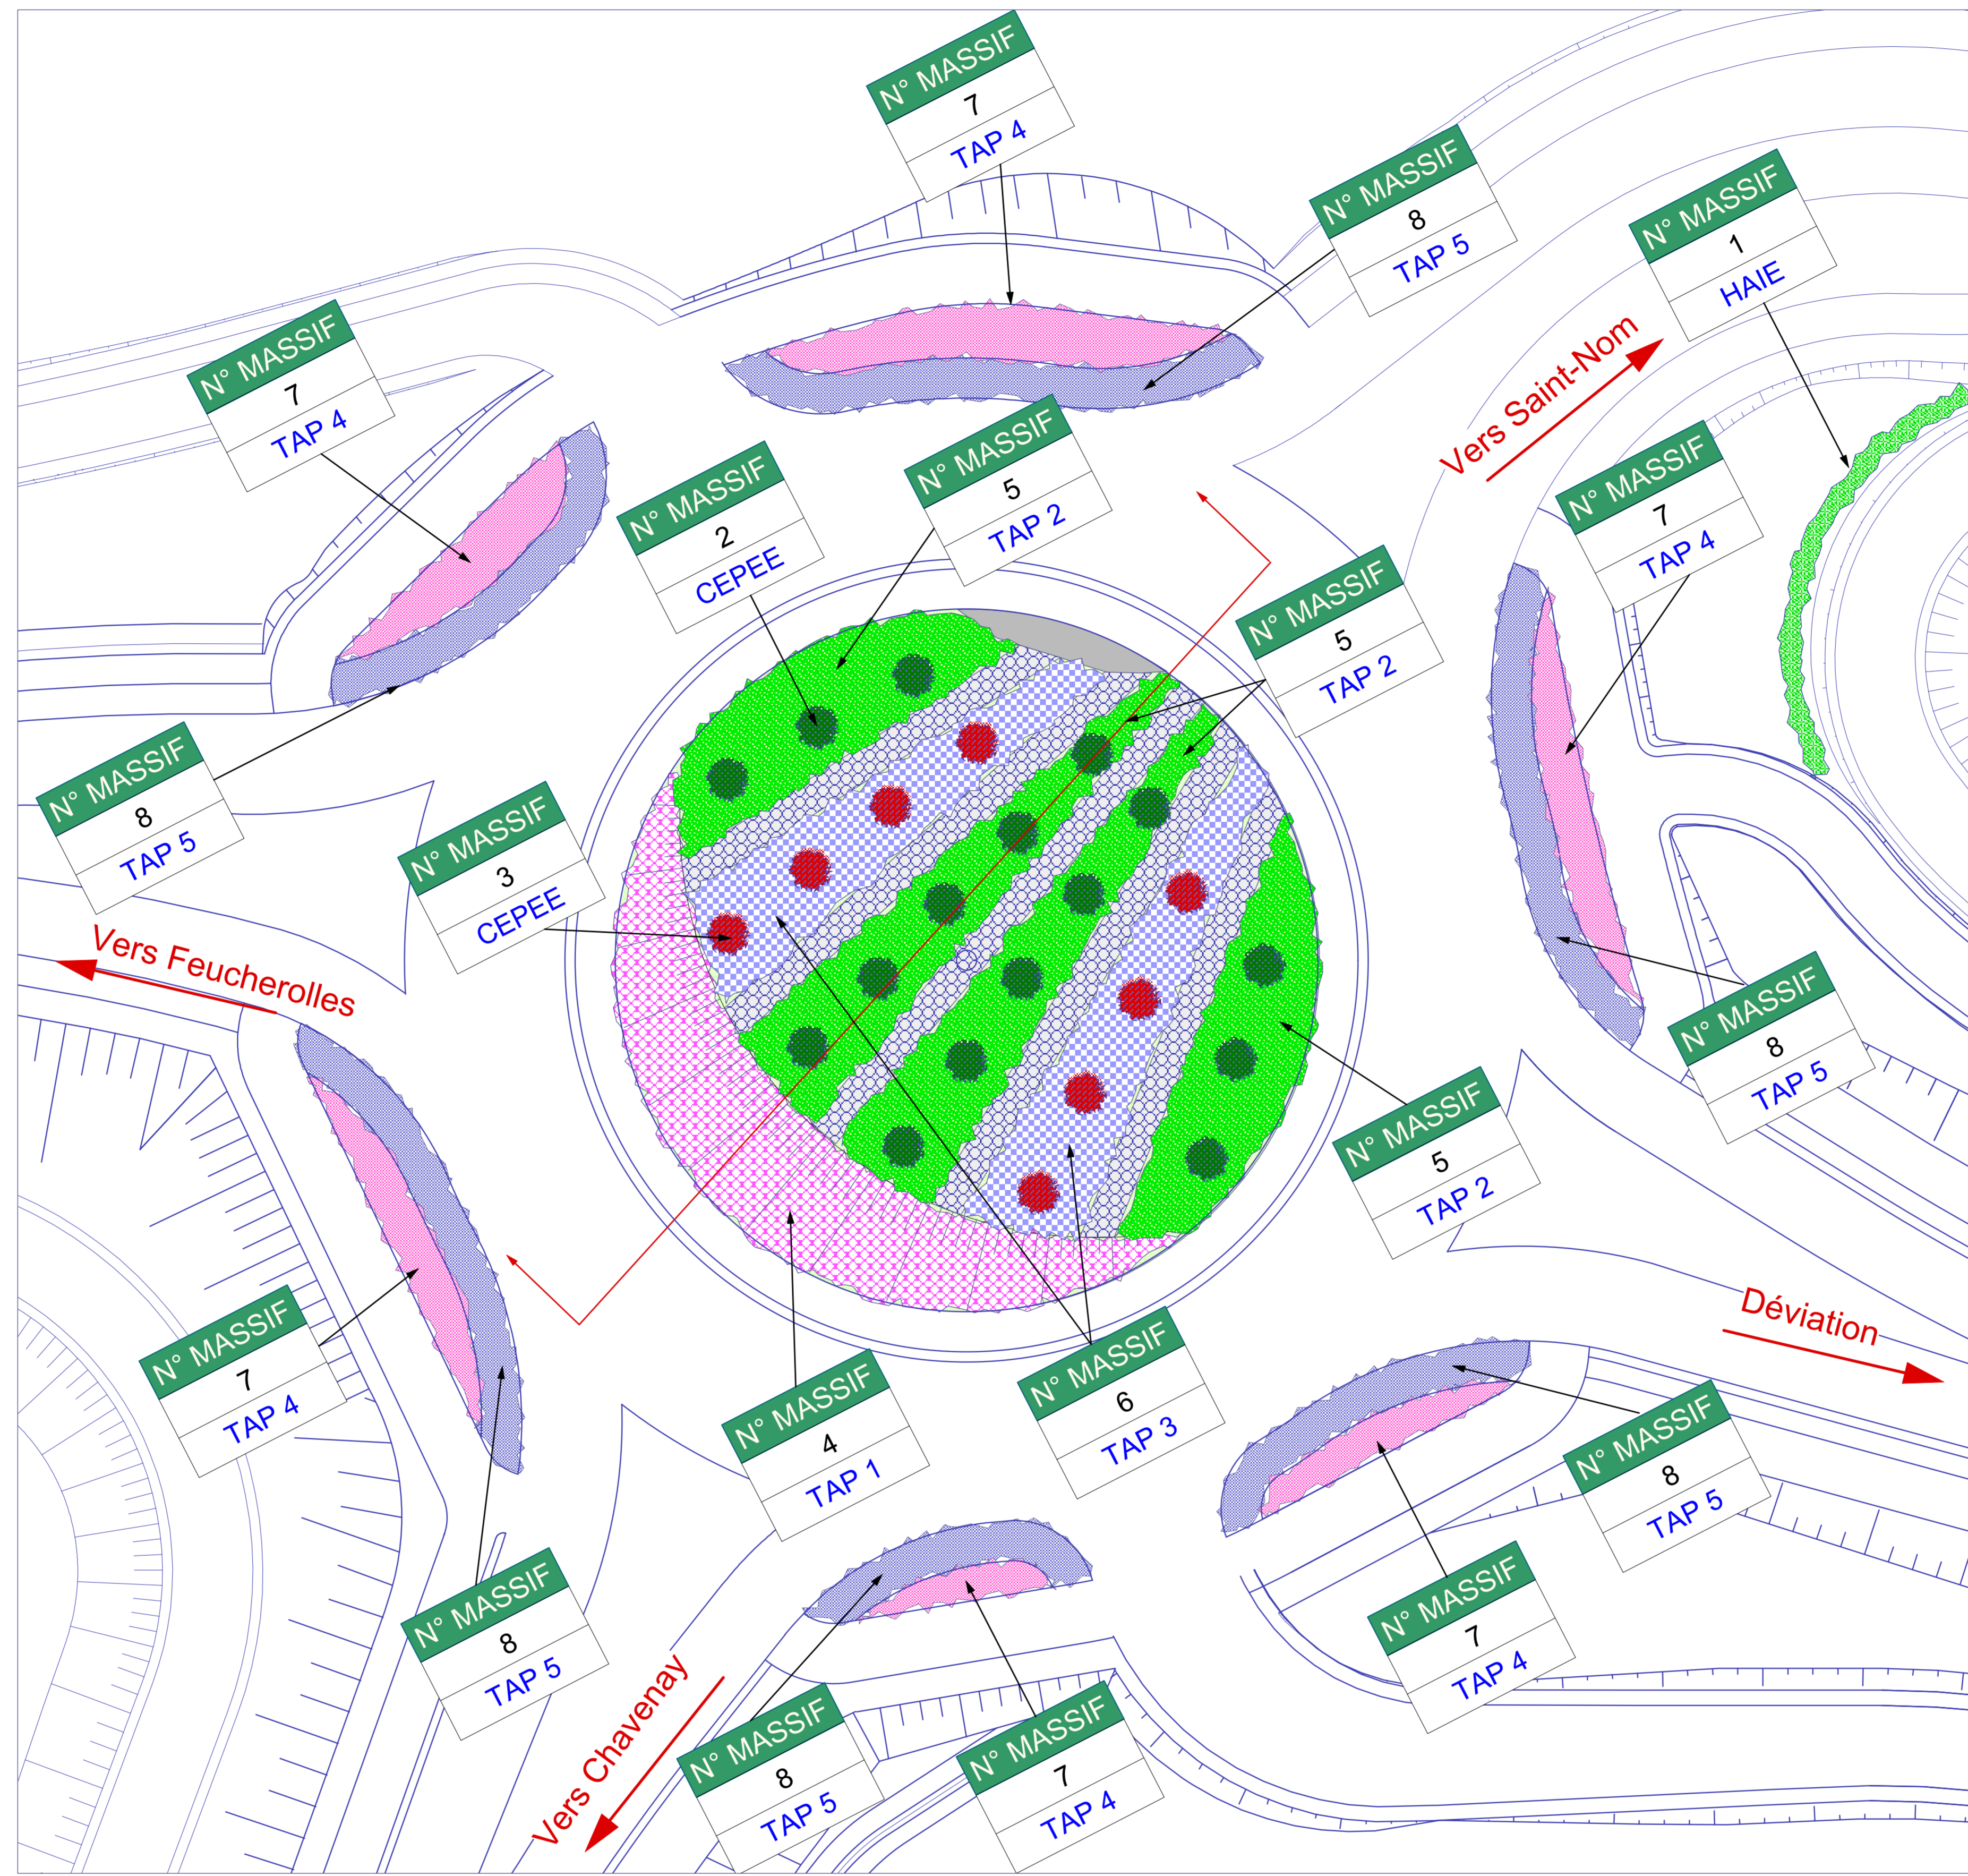

CEPEE

Betula utilis

Acer ginnala

TAP 1 : plantes tapissantes

Rosa 'Escimo'

Rosa 'Roseroomatic'

TAP 2 : plantes tapissantes

Prunus laurocerasus 'Otto Luyken'

TAP 4 : plantes tapissantes

Rosa 'Roseroomatic'

AMENAGEMENT DU GIRATOIRE OUEST

TAP 5 : plantes tapissantes

Lavandula angustifolia

HAIE 1 : haie en mélange

Acer campestre

Carpinus betulus

Elaeagnus x ebbingei

Ligustrum vulgare

Prunus spinosa

TAP 3 : plantes tapissantes

Lavandula angustifolia

Rosa 'Escimo'

Perovskia atriplicifolia 'Blue Spire'